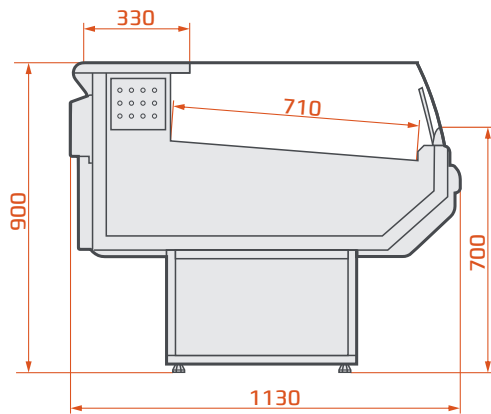

Static

Dynamic

Self

EXT 90°

INT 90°