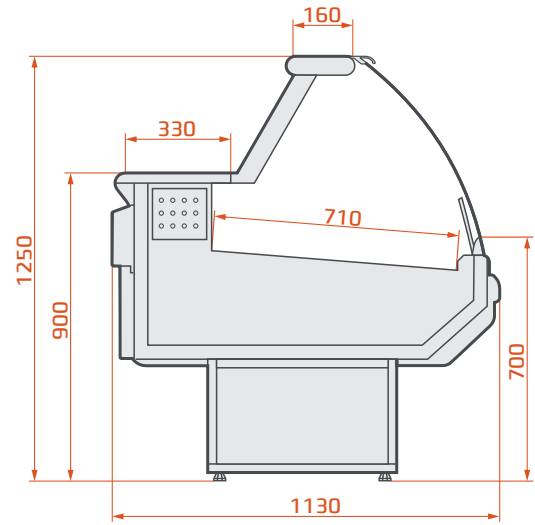

Static

Dynamic

Self

EXT 90°

INT 90°