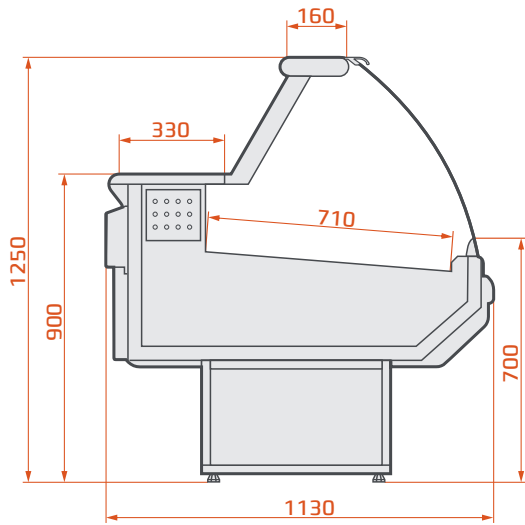

Static

Dynamic

Self

EXT 90°

INT 90°